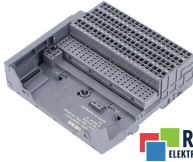

6ES7193-4DL10-0AA0 ET200S COMPACT SIEMENS ID77145

Używany SIEMENS 6ES7193-4DL10-0AA0
Sprzęt przetestowany i wyczyszczony.
24 miesiące gwarancji
Dedykowany kurier
Wysyłka w 24h

DANE TECHNICZNE

PRODUCENT	SIEMENS
MODEL	6ES7193-4DL10-0AA0
KATEGORIA	Podzespoły PLC
WAGA [KG]	0.3